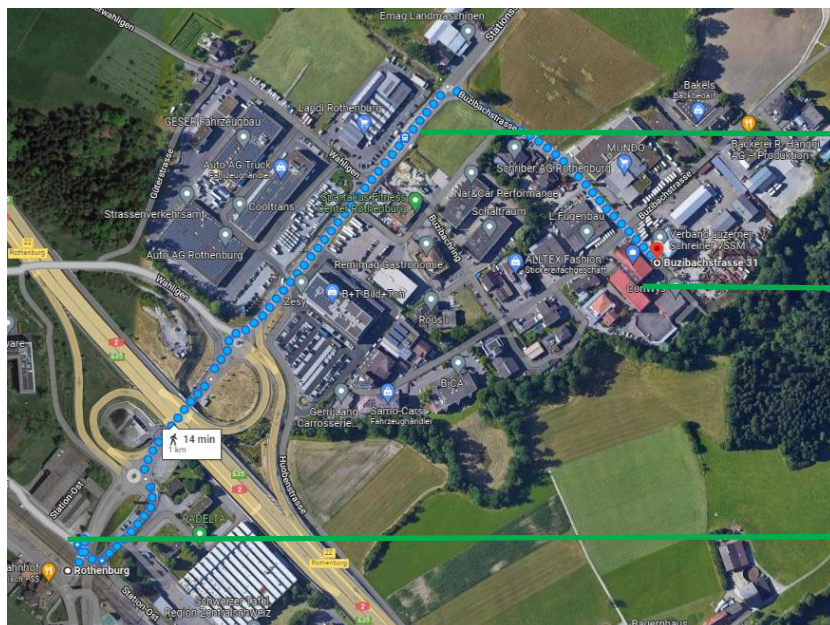

Mit dem ÖV

Anreise mit Zug oder Bus

Zu Fuss vom Bahnhof Rothenburg (S-Bahn Olten-Luzern): 14 Min. Fussweg (1 km)

Oder zu Fuss von der Bushaltestelle Buzibach (VBL-Linie 46): 4 Min. (350 m)

Bushalt Buzibach

Possega

Bahnhof Rothenburg

Mit dem Auto

Zufahrt ab Autobahn

Autobahn A2 Basel-Luzern – Ausfahrt 22 Rothenburg – Stationsstrasse Richtung Rothenburg – nach 250 Metern rechts abbiegen Richtung Buzibachstrasse: Die Possega Kunststoff-Forming AG befindet sich im «Gewerbe-Zentrum Rothenburg» an der Buzibachstrasse 31.

Zufahrt und Parkmöglichkeiten

Situation

Parkplätze hinter dem West-Trakt

Rampe für Schwertransporte gedeckt zwischen Ost- und West-Trakt (Zufahrt von Süden her)

Eingang zum Büro zwischen West- und Ost-Trakt

Rampe für Schwertransport

Kundenparkplätze

Eingang zum Büro