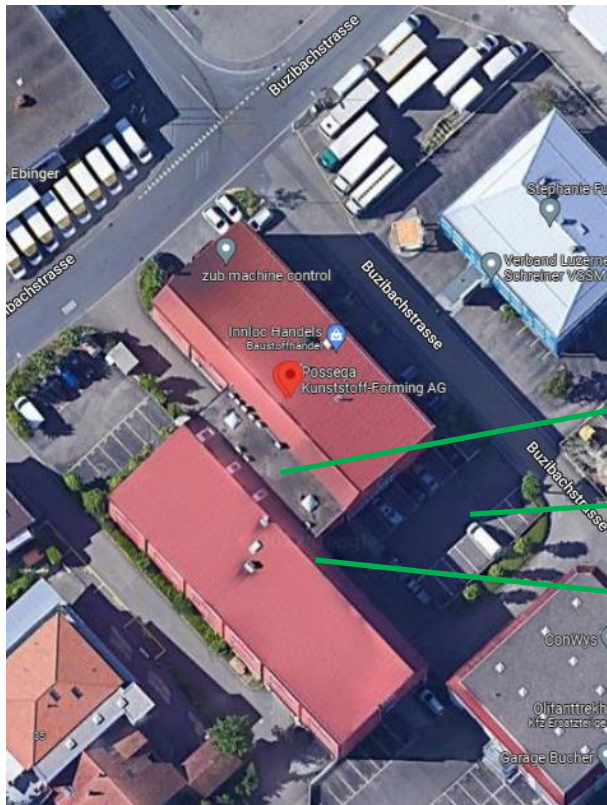

Mit dem ÖV

Anreise mit Zug oder Bus

Zu Fuss vom Bahnhof Rothenburg (S-Bahn Olten-Luzern): 14 Min. Fussweg (1 km)

Oder zu Fuss von der Bushaltestelle Buzibach (VBL-Linie 46): 4 Min. (350 m)

Bushalt Buzibach

Possega

Bahnhof Rothenburg

Mit dem Auto

Zufahrt ab Autobahn

Autobahn A2 Basel-Luzern – Ausfahrt 22 Rothenburg – Stationsstrasse Richtung Rothenburg – nach 250 Metern rechts abbiegen Richtung Buzibachstrasse: Die Possega Kunststoff-Forming AG befindet sich im «Gewerbe-Zentrum Rothenburg» an der Buzibachstrasse 31.

Zufahrt und Parkmöglichkeiten

Situation

Parkplätze hinter dem West-Trakt

Rampe für Schwertransporte gedeckt zwischen Ost- und West-Trakt (Zufahrt von Süden her)

Eingang zum Büro zwischen West- und Ost-Trakt

Rampe für Schwertransport

Kundenparkplätze

Eingang zum Büro