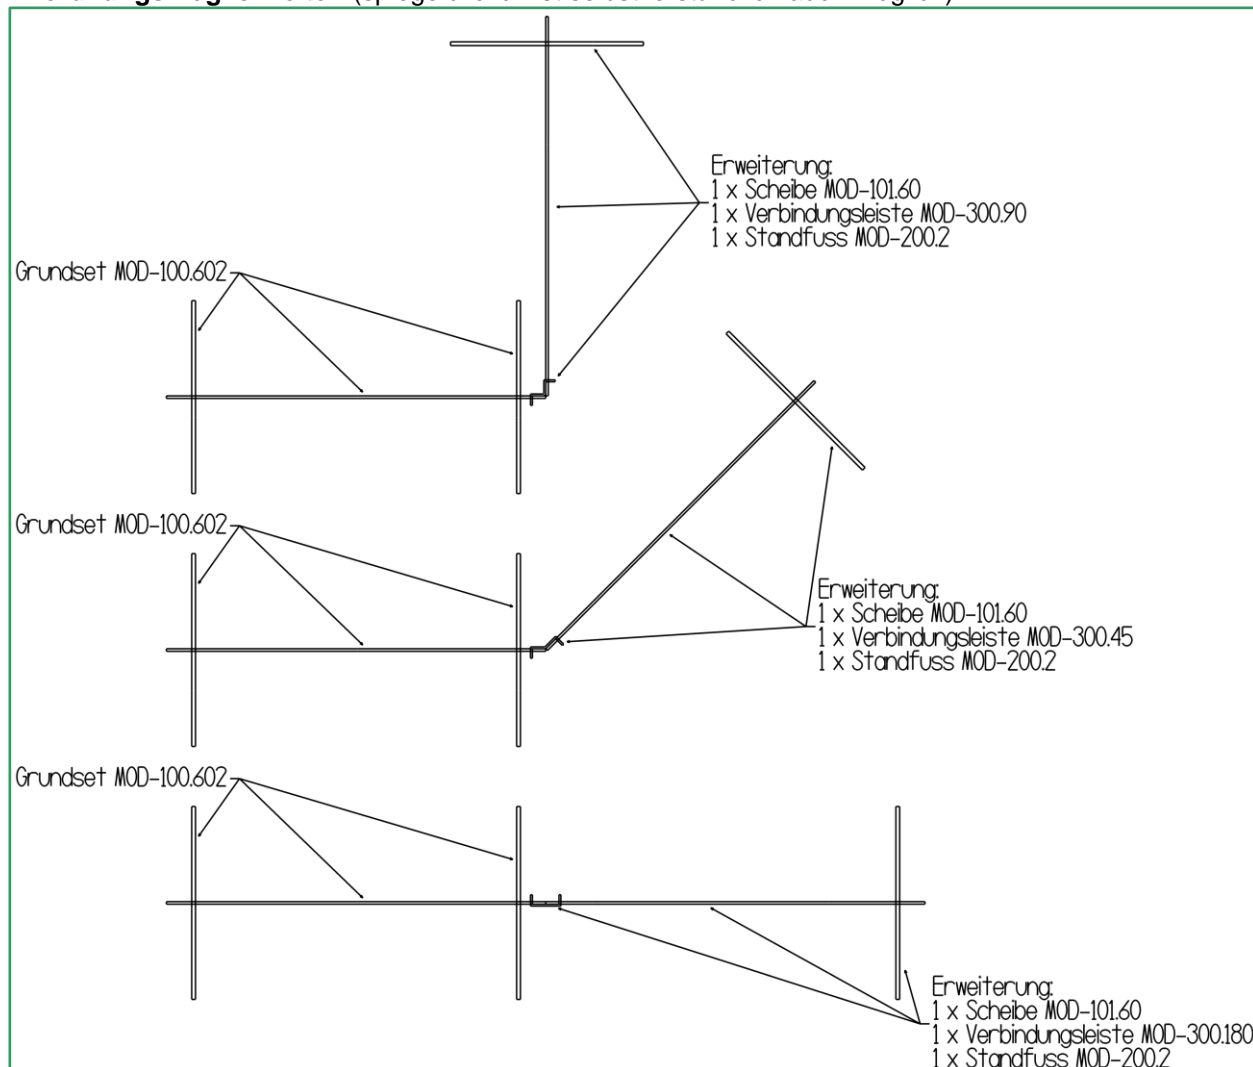

MODULUS – transparentes Spuckschutz-Programm Masse und Ausbaumöglichkeiten

Masse (Standard-Scheibe)

Spuckschutz-Scheibe B x H: 60 x 60 cm
Stellfüsse B x H: 30 x 30 cm

Alternative Masse

Scheibe **hoch** B x H: 60 x **90** cm
Scheibe **breit** B x H: **80** x 60 cm
Scheibe **gross** B x H: **80** x **90** cm

Mehrere transparente Tröpfchenschutz-Scheiben können durch Verbindungsleisten nach beiden Seiten beliebig verlängert werden. Pro frei stehende Scheibe wird aus Stabilitätsgründen im Normalfall 1 Fussstütze empfohlen.

Dicke Scheibenmaterial: 4.0 mm

Anordnungsmöglichkeiten (spiegelbildlich ist selbstverständlich auch möglich)

Das Spuckschutz-Programm MODULUS passt sich jedem Kundenschalter oder Konferenztisch an. Und für alle andern Fälle wenden Sie sich an den Hersteller, Possega, der gerne auch individuelle Abmessungen offeriert.