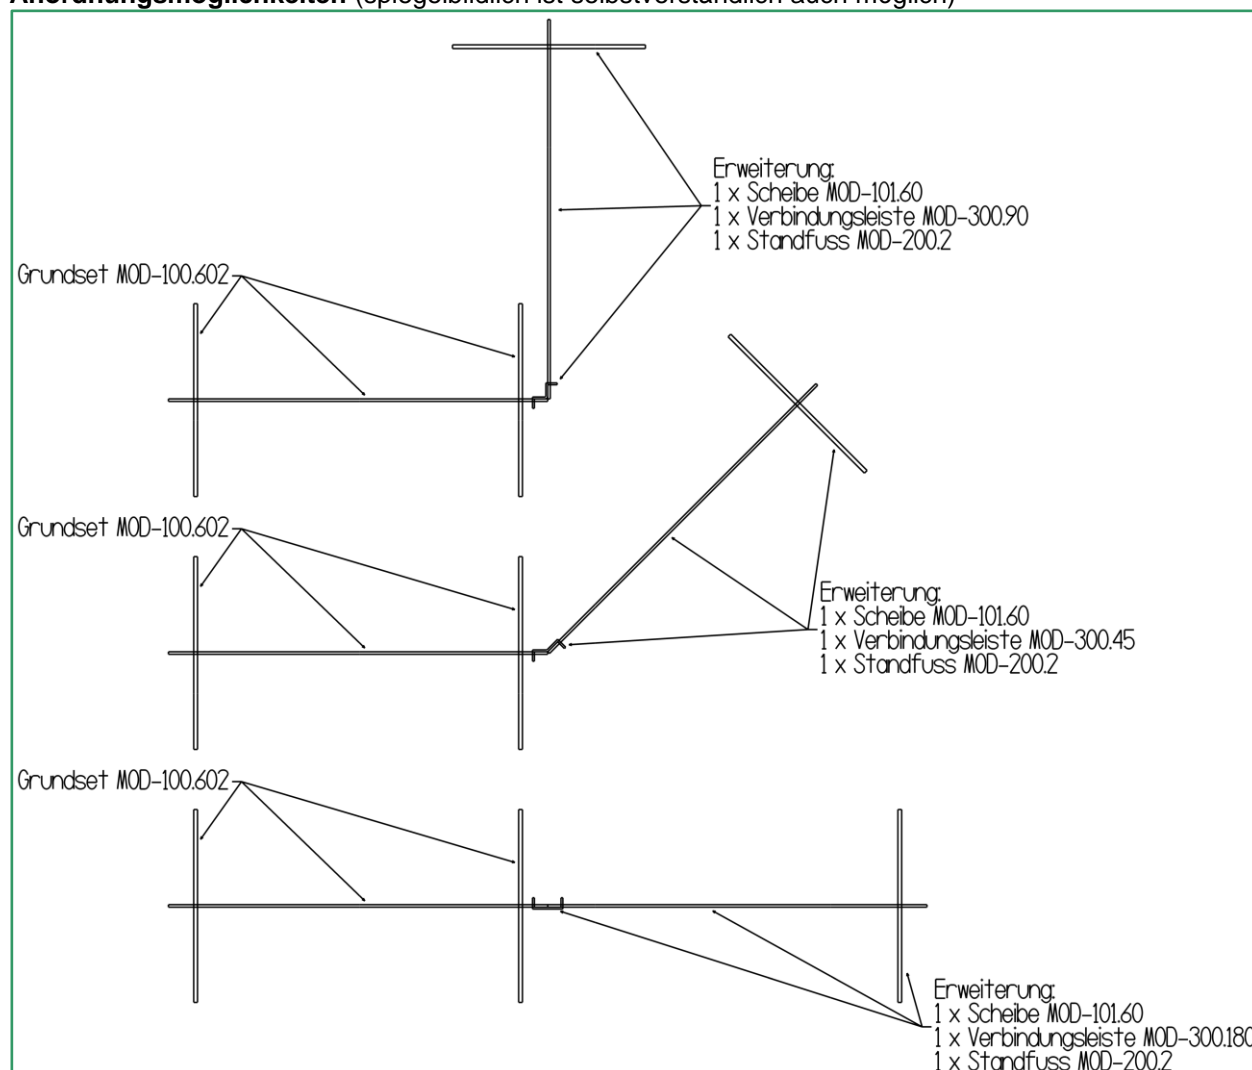

MODULUS – transparentes Spuckschutz-Programm Masse und Ausbaumöglichkeiten

Masse (Standard-Scheibe)

Spuckschutz-Scheibe B x H: 60 x 60 cm
Stellfüsse B x H: 30 x 30 cm

Alternative Masse

Scheibe **hoch** B x H: 60 x **90** cm

Scheibe **breit** B x H: **80** x 60 cm

Scheibe **gross** B x H: **80** x **90** cm

Mehrere transparente Tröpfchenschutz-Scheiben können durch Verbindungsleisten nach beiden Seiten beliebig verlängert werden. Pro frei stehende Scheibe wird aus Stabilitätsgründen im Normalfall 1 Fussstütze empfohlen.

Dicke Scheibenmaterial: 4.0 mm

Anordnungsmöglichkeiten (spiegelbildlich ist selbstverständlich auch möglich)

Das Spuckschutz-Programm MODULUS passt sich jedem Kundenschalter oder Konferenztisch an. Und für alle andern Fälle wenden Sie sich an den Hersteller, Possega, der gerne auch individuelle Abmessungen offeriert.